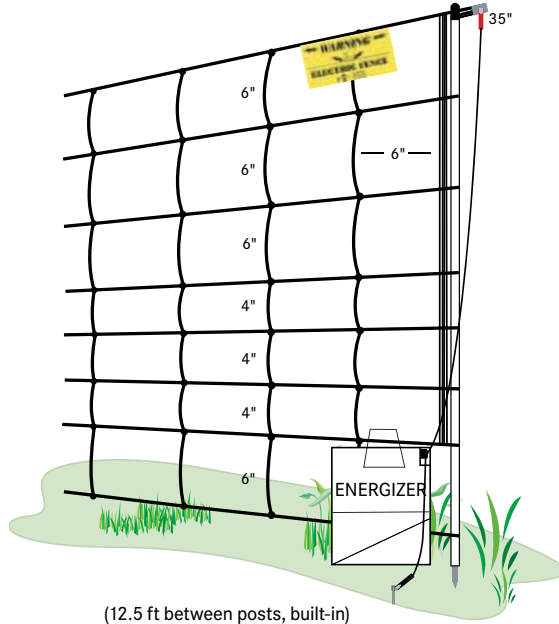

E'Net 8/35/6

Optional energizers and accessories

Product Name	Item	Price
A. IntelliShock 20B , 6.7 lb	#117310	\$199.00
B. 6-Light Tester, 0.2 lb	#134100	\$15.00
C. Warning Sign, 0.1 lb	#346000	\$0.80
D. PowerLink 3.0, 0.1 lb	#335500	\$3.80
E. PowerPost, 35", gray, 0.9 lb	#320730	\$2.98
F. StirrupPost, 37", white, 0.9 lb	#320300	\$3.69

Items not shown

Product Name	Item	Price
Kube 250, 3.2 lb	#115120	\$168.00
Kube 3000, 4 lb	#115100	\$105.00
EzePower 165 AH batt., 6.3 lb	#121500	\$44.00

A. 20B Energizer

D. PowerLink

B. 6-Light Tester

C. Warning Sign