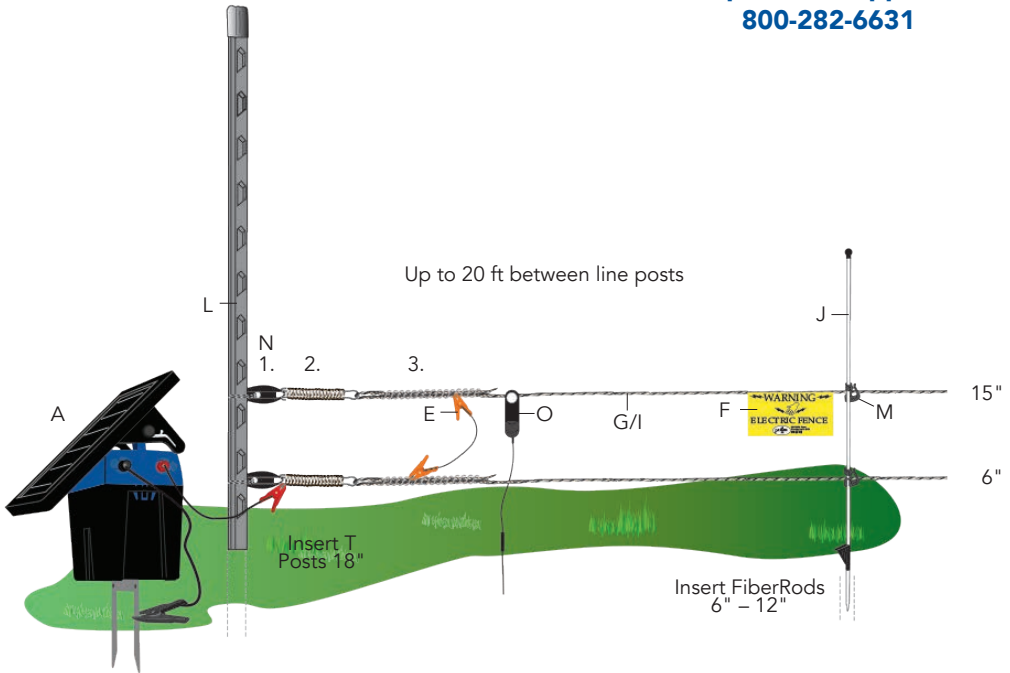

Semi-Permanent Multi-Strand

To view on our website – Click on the links & video below.

www.premier1supplies.com
800-282-6631

Fence diagram

Product Name	Item
A. <u>Energizers</u>	
B. <u>Ground Rod, 3' x 1/2"</u>	#151200
<u>Stainless Clamp</u>	#151800
C. <u>Fence & Battery Tester</u>	#200010
D. <u>Insulated Cable</u>	
E. <u>PowerLink</u>	#335500
F. <u>Warning Sign</u>	#346000
G. <u>IntelliRope PE 6.0, 660'</u>	#256900
<u>IntelliRope PE 4.5, 660'</u>	#245100
H. <u>IntelliTwine, 660'</u>	#253500
I. <u>IntelliTape, 660'</u>	#257020

Product Name	Item
J. <u>Step-In FiberRod Post, 4'</u>	#321844
K. <u>FiberRod Post, 3'</u>	#321831
L. <u>Galvanized Steel T Post, 6'</u>	#327600
M. <u>FiberTuff Clip</u>	#208800
N. <u>P Spring Combination</u>	
1. <u>PI 21 Terminal Insulator</u>	#369100
2. <u>P Spring, Stainless Steel</u>	#255010
3. <u>RopeLink 2.6</u>	#256210
O. <u>Live Fence Indicator</u>	#133515