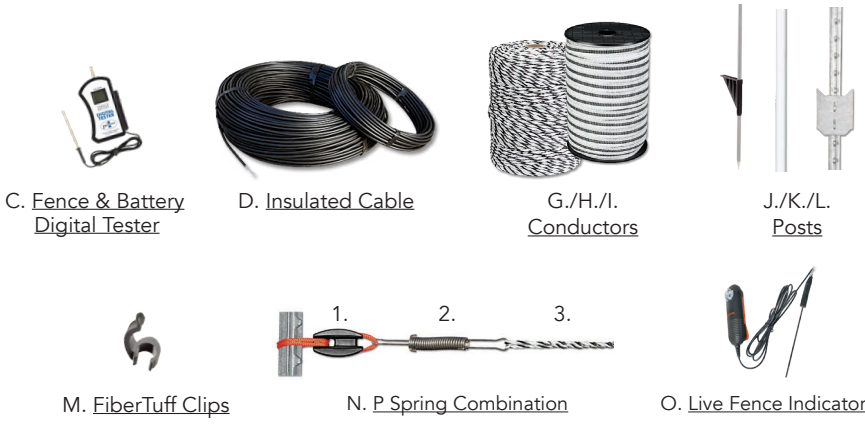

Semi-Permanent Multi-Strand

To view on our website – Click on the links & video below.

www.premier1supplies.com
800-282-6631

Fence diagram

Product Name	Item
A. <u>Energizers</u>	
B. <u>Ground Rod, 3' x 1/2"</u>	#151200
<u>Stainless Clamp</u>	#151800
C. <u>Fence & Battery Tester</u>	#200010
D. <u>Insulated Cable</u>	
E. <u>PowerLink</u>	#335500
F. <u>Warning Sign</u>	#346000
G. <u>IntelliRope PE 6.0, 660'</u>	#256900
<u>IntelliRope PE 4.5, 660'</u>	#245100
H. <u>IntelliTwine, 660'</u>	#253500
I. <u>IntelliTape, 660'</u>	#257020

Product Name	Item
J. <u>Step-In FiberRod Post, 4'</u>	#321844
K. <u>FiberRod Post, 3'</u>	#321831
L. <u>Galvanized Steel T Post, 6'</u>	#327600
M. <u>FiberTuff Clip</u>	#208800
N. <u>P Spring Combination</u>	
1. <u>PI 21 Terminal Insulator</u>	#369100
2. <u>P Spring, Stainless Steel</u>	#255010
3. <u>RopeLink 2.6</u>	#256210
O. <u>Live Fence Indicator</u>	#133515